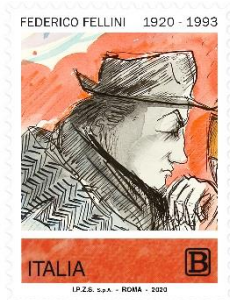

Emissione di un francobollo ordinario appartenente alla serie tematica “le Eccellenze italiane dello spettacolo” dedicato a Federico Fellini, nel centenario della nascita

Data di emissione: 20 gennaio 2020.

Valore: tariffa B.

Tiratura: cinquecentomila esemplari.

Vignetta: riproduce un autoritratto di Federico Fellini dal “Libro dei sogni”, un diario che il regista tenne dagli anni Sessanta fino al 1990 in cui ha annotato i suoi sogni sotto forma di disegni, un viaggio nella sua sconfinata creatività.

Completano il francobollo la leggenda “FEDERICO FELLINI”, le date “1920 – 1993”, la scritta “ITALIA” e l’indicazione tariffaria “B”.

Bozzetto: a cura del Centro Filatelico della Direzione Operativa dell’Istituto Poligrafico e Zecca dello Stato S.p.A.